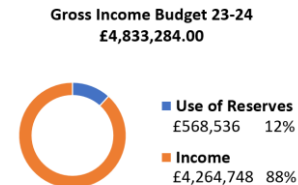

### Our Budget 2023 -24 Net Budget £25,376,852.00